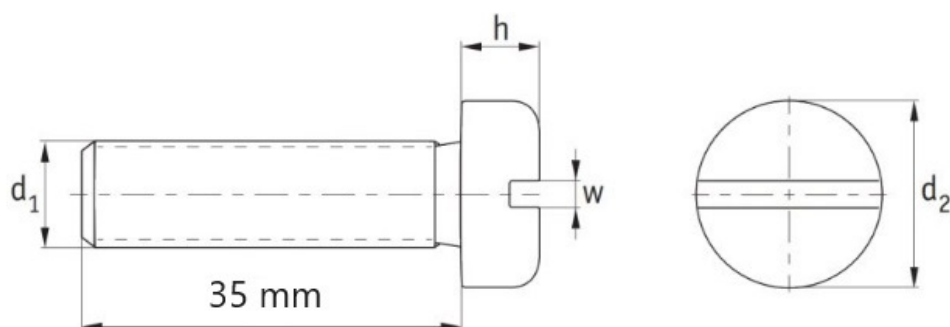

## Description:

DIN 85 Slotted Pan Head Screws, Solid Brass, AM 6X35

## Item number:

11.07.601-0

Units	Box	Carton	HS Code	Barcode
Pcs.	1	3000	74153300	
				5704866016278

Thread Diameter (d1)	M6
d2 max. (mm)	12
h max. (mm)	3.6
w nom. (mm)	1.6